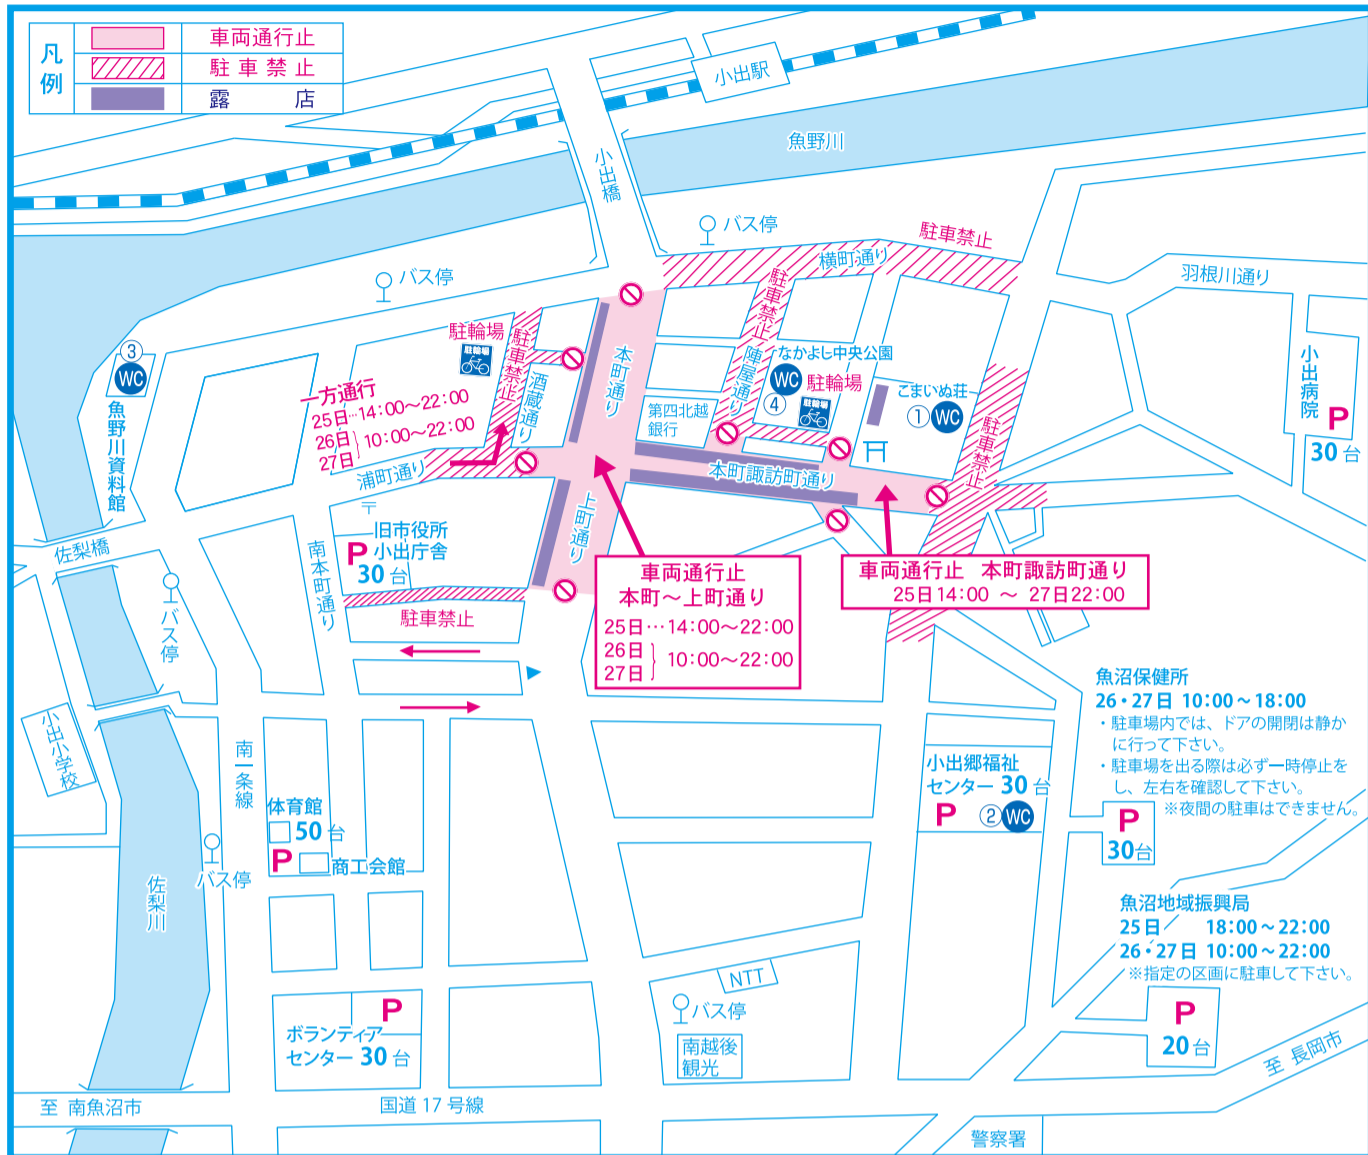

《小出まつり交通規制図》 魚沼市・小出警察署

■ 祭礼〔25日～27日〕交通規制図

★バス運行経路★
25日から27日までの間、循環バスを含む全ての路線バスが、本町通りを運行せず、南一条通りに迂回します。

★臨時トイレ★
左の地図のWCマークのところです

- ①こまいぬ荘
- ②小出郷福祉センター
- ③魚野川資料館
- ④なかよし中央公園(陣屋通り)
- 仮設トイレ5基設置

～トイレはきれいに使いましょう!～

■ 花火打上時〔26日〕交通規制 (規制時間19:00～21:30)

※26日雨天の場合は、この規制で8月29日まで順延します。

★歩道にすわって花火を見ないようにしてください。 ★規制標識、案内看板、係員の指示にしたがってください。
★立入禁止区域には絶対に入らないでください。