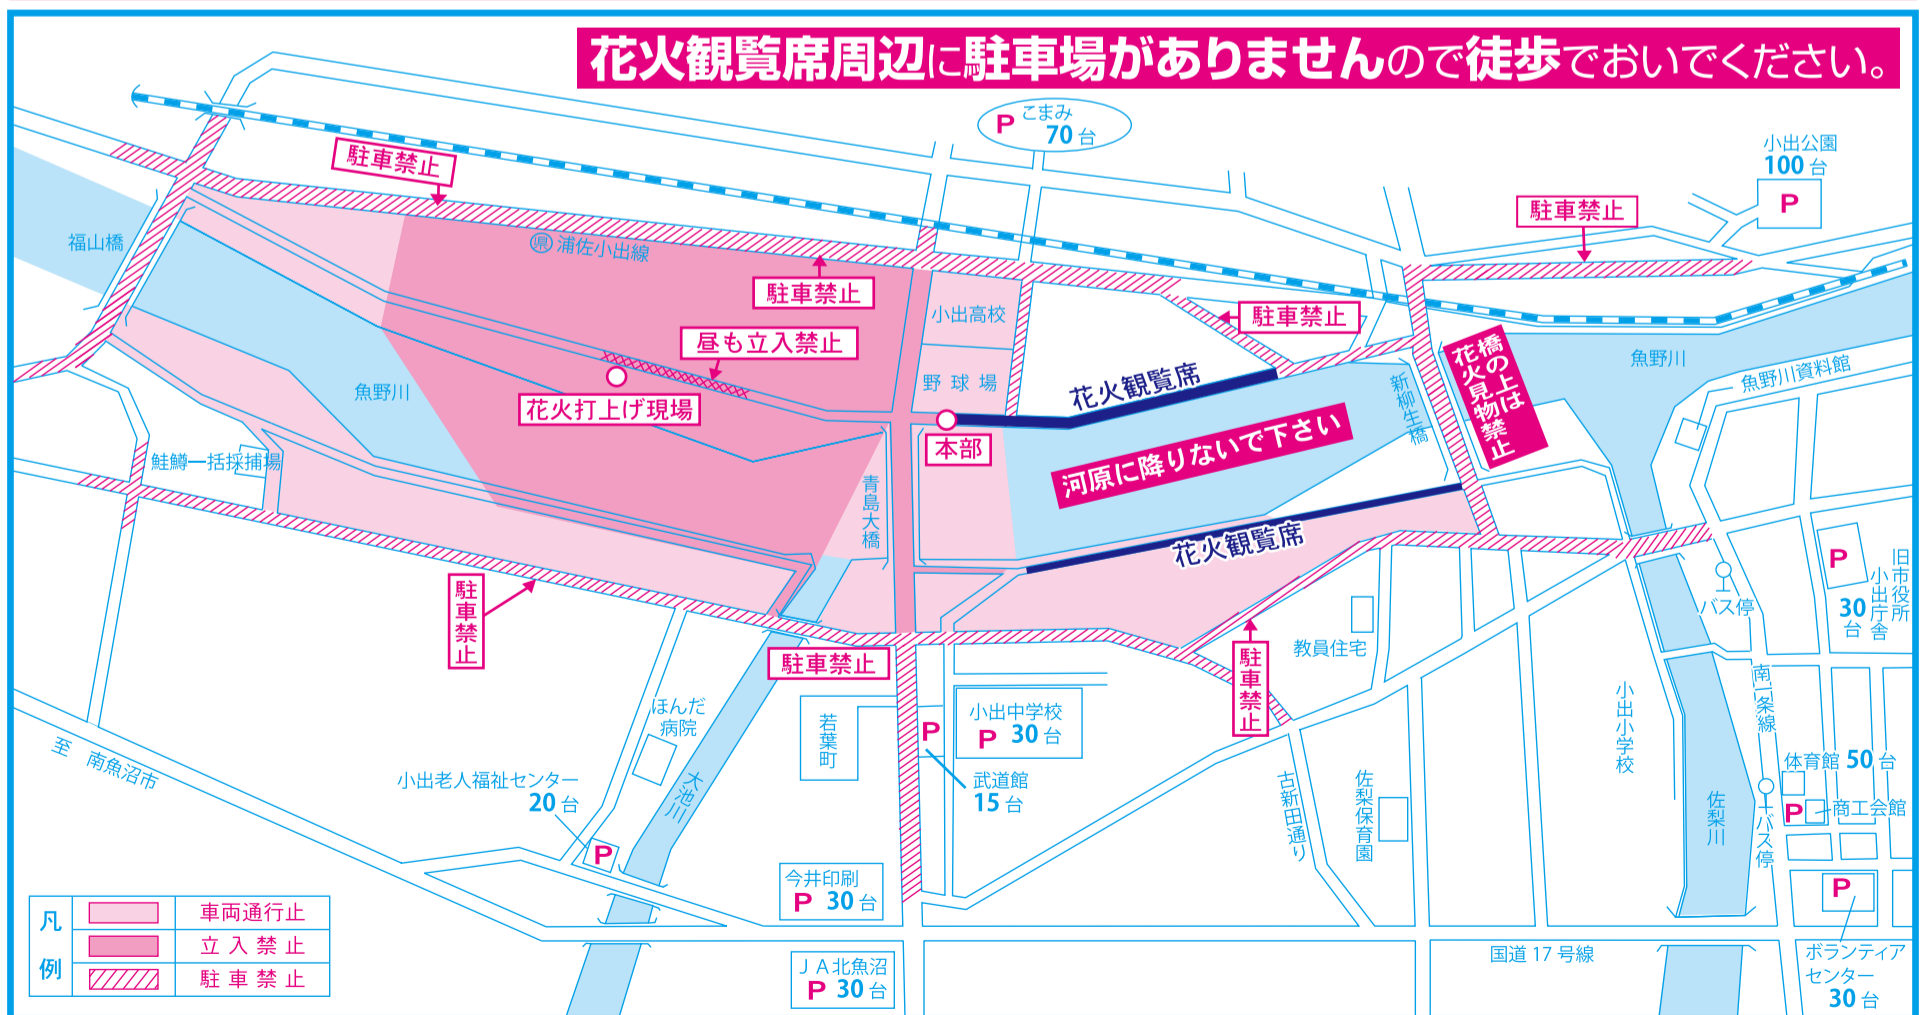

《小出まつり交通規制図》 魚沼市・小出警察署

■ 祭礼〔25日～27日〕交通規制図

★バス運行経路★
25日から27日までの間、循環バスを含む全ての路線バスが、本町通りを運行せず、南一条通りに迂回します。

★臨時トイレ★
左の地図のWCマークのところです

- ①こまいぬ荘
- ②小出郷福祉センター
- ③魚野川資料館
- ④なかよし中央公園(陣屋通り)
- 仮設トイレ5基設置

～トイレはきれいに使いましょう!～

■ 花火打上時〔26日〕交通規制 (規制時間19:00～21:30)

※26日雨天の場合は、この規制で8月29日まで順延します。

★歩道にすわって花火を見ないようにしてください。 ★規制標識、案内看板、係員の指示にしたがってください。
★立入禁止区域には絶対に入らないでください。